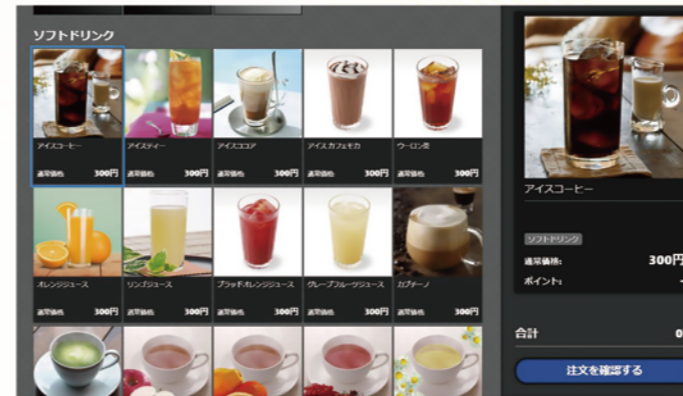

# 背景着せ替えでデザインも自由自在 DESIGN

ご希望に合わせたオリジナルのトップ画面をはじめ、選べるレイアウトも複数ございます。店舗のイベントやキャンペーン用に作成された印刷物 (POP) を、トップ画面に表示することでペーパーレス化にもなり、即時にお知らせができます。

- トップページの主な機能
- ・ A4POP表示
  - ・ 天気 / 時計
  - ・ カーソルの色変更可能
  - ・ 背景画像変更可能
  - ・ 背景画像サイネージ (スライドショー)
  - ・ ホテルコメント表示
  - ・ Wi-Fi の SSID/PASS 表示
  - ・ Wi-Fi の QR コード表示
- ※ 背景画像の作成や独自レイアウトなどのご依頼は別途制作費が発生いたします。  
※ 対応機能はテーマによって異なります。

選べるレイアウトも続々登場

# 動画アプリ VIDEO APP

NetflixやAmazonプライム・ビデオなど公式の動画アプリをプリインストール。世界最大級のストリーミングサービスをテレビ画面でご利用できます。

**使用したアカウント情報は動画アプリの終了で端末から削除され、個人情報は保護されます。**

一部の動画アプリはお客様がご契約しているアカウントが必要です。

文字入力はお部屋の備え付けの無線キーボードで行えます。  
※ 無線キーボードはオプションです。

# ROOM SERVICE オーダー機能

様々なシーンを想定し、細やかなオーダーリング設定を行うことができます。商品名や説明は多言語にも対応。飲食のみならず、販売商品やレンタル・無料サービスなど様々なシーンでご活用いただけます。

オーダー画面もデザインテーマの選択が可能です。

- (オーダーストップ・モーニング等に利用)
- 商品ジャンル100件以上登録可能
  - 売り止め時間設定
  - 他社管理コンピュータ連携可能
  - 注文時メール送信機能
  - レシートプリンター 5台接続
  - 注文時音声読み上げ機能
  - 曜日別売り止め設定
  - 商品一括登録
  - 年齢制限を表示
  - 簡易在庫管理機能
  - 多言語対応
  - 会員価格の表示
  - セットメニュー選択機能
  - ポイント購入機能