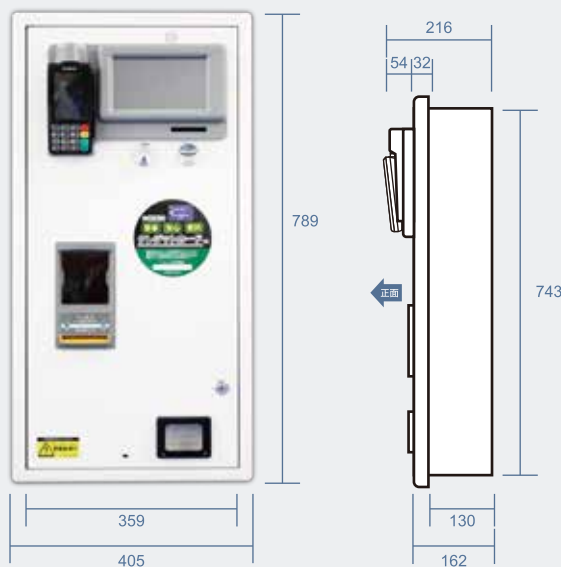

外形寸法

単位: mm

⚠ 安全に関するご注意

- ●ご使用前に「取扱説明書」をよくお読みのうえ、正しくお使いください。
- ●このチラシに掲載の商品は、使用用途・場所などを限定するもの、専門施行を必要とするものがあります。お買い上げの販売店または専門施工店にご確認ください。

- ●写真の製品の色は、印刷の仕上がり上、若干異なって見えることがあります。
- ●仕様及び外観は改善のため、予告なしに変更する場合があります。
- ●配送料・設置料・工事費・使用済み商品の引き取りに要する費用は有料です。
- ●この商品は地区によってご使用できない場合があります。
- ●このチラシの写真を無断で転載することを禁じます。
- ●このチラシについてのお問い合わせは当社におたずねください。