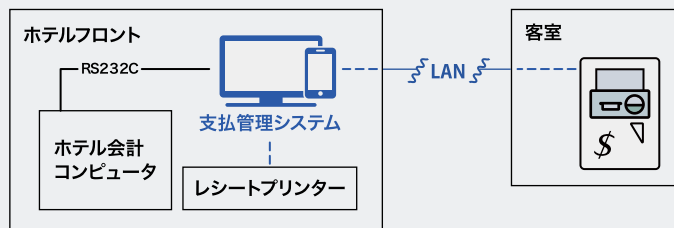

calculate

各客室の精算機内の紙幣と硬貨の残数や、利用履歴などもすべて集計します。残数が少なくなるとアラートでお知らせしますので、貨幣切れを防ぎます。

遠隔確認

remote

スマートフォンで精算機内の紙幣や硬貨の残数を確認できます。そのため、補充には金融機関などの外出先からでも必要な枚数を知ることができます。

全客室のお支払状況を一括管理

客室一覧

客室詳細

サーバー外寸

200(W)×215(H)×320(D) mm

※ 外寸にはディスプレイは含まれておりません。

システム構成イメージ

API 通信を用いて他社の会計コンピュータとの連携も可能です。

製品名	BPC-2400
外形寸法	405(W)×789(H)×162(D) mm
埋込寸法	359(W)×743(H)×130(D) mm
質量	25kg
電源	100V 3種アース
消費電力	最大 40W(電源投入時) 通常 20W
カラー	標準色: ホワイトパール / オプション色: ブラックメタリック